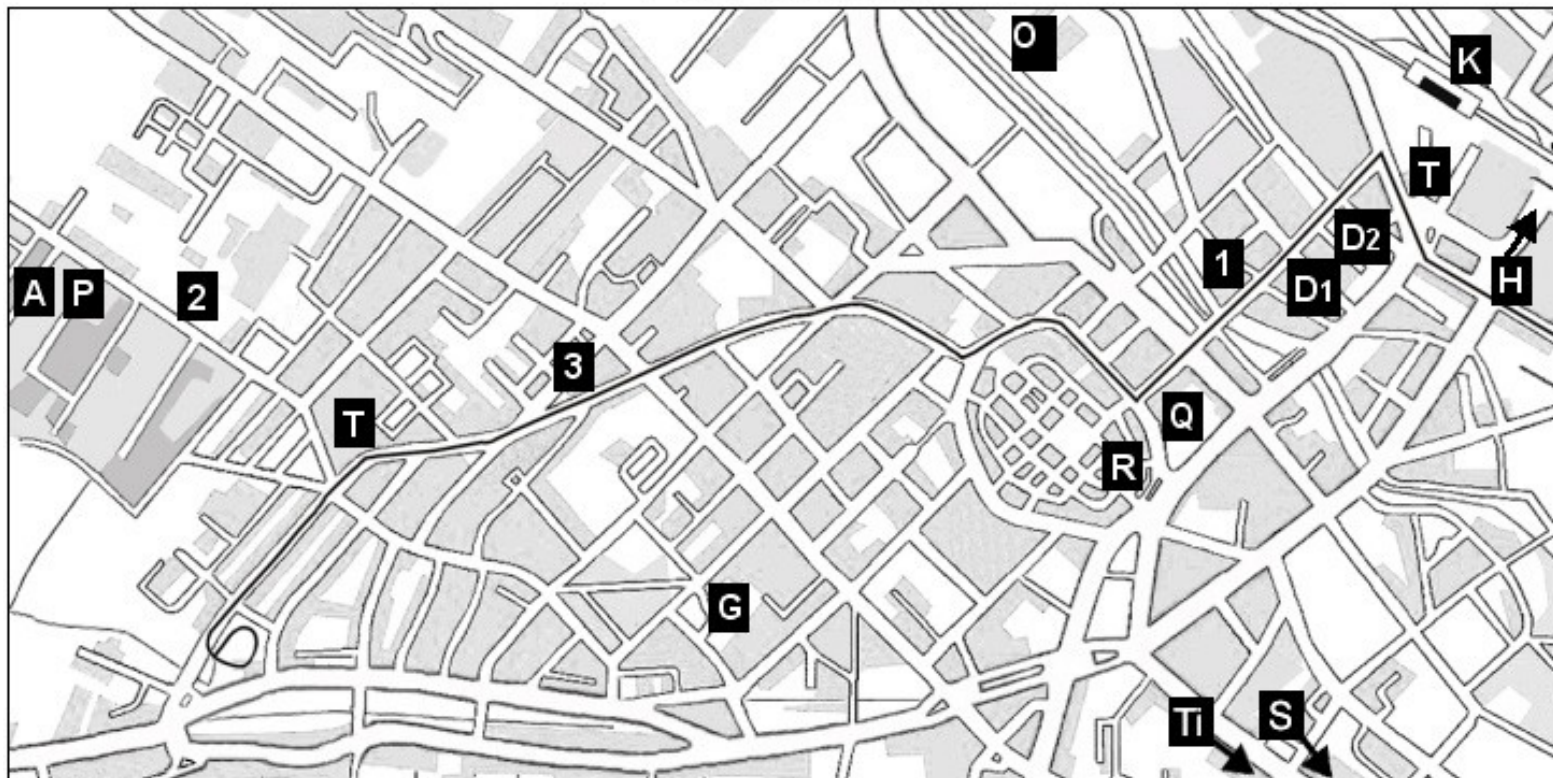

Aby trafić do Biura PROLAB, należy:

- dla przyjeżdżających pociągiem: Wsiąść do autobusu linii A4 przy dworcu w kierunku Wójtowej Wsi. Wsiąść na 7. przystanku u wylotu ul. Sowińskiego. Biuro PROLAB znajduje się w pobliżu Instytutu Metali Nieżelaznych (około 500 m od przystanku).
- dla przyjeżdżających samochodem: Jechać wzdłuż torów tramwajowych w kierunku południowo-zachodnim od centrum, za byłymi koszarami wojskowymi skręcić w pierwszą ulicę w prawo. Biuro PROLAB znajduje się około 500 m od wylotu ul. Sowińskiego.

PLAN Gliwic

LEGENDA:

P Biuro PROLAB	K Dworzec kolejowy	T Pautobusowy	S Hotel Sezam
1 ul. Zwycięstwa	2 ul. Sowińskiego	3 ul. Daszyńskiego	
A Hotelik Argentum	D1 Hotel Diament	D2 Hotel Diament Plaza	
H Hotel Piast	G Hotel Garnizonowy	R Hotel Royal	
Q Hotel Qubus	O Hotel przy C.Onkologii	Ti Hotel Tiffany	